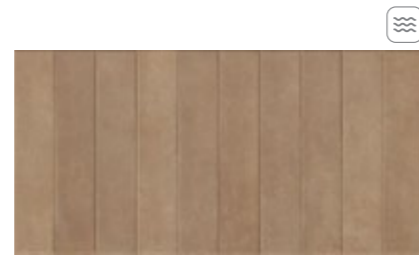

Revival Argile Decor
29,5 x 59,5^R   231721 M63